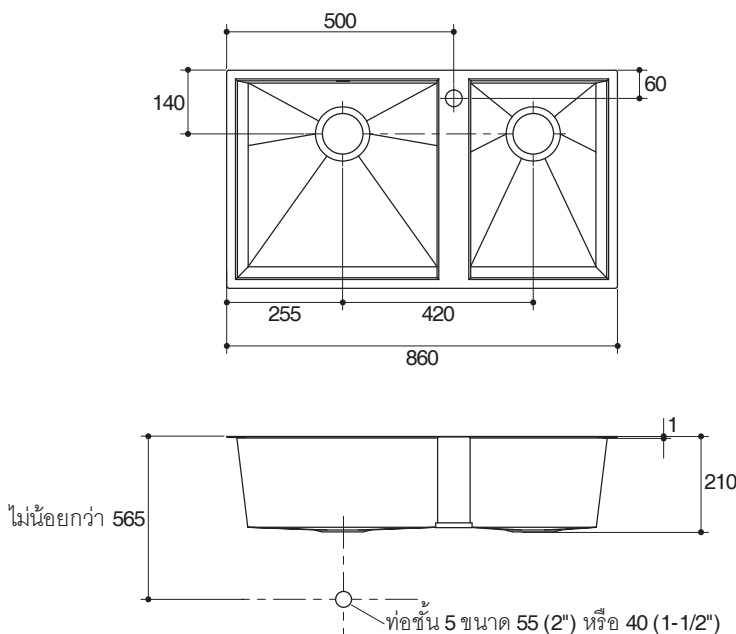

รุ่นผลิตภัณฑ์

รุ่น	ชื่อผลิตภัณฑ์	สี/วัสดุเคลือบผิว
K-3748X-1F	อ่างล้างจานสแตนเลส หนึ่งหลุมครึ่ง รุ่นจ๊อบออกซ์	NA: สีตามวัสดุ
อุปกรณ์แนะนำ		
K-6332X-4	ก๊อกลมอ่างล้างจานชนิดฝักบัว รุ่นอีโวก	CP: สีโครมเงา

ขนาดระยะแสดงค่าโดยประมาณ
หน่วย: มม.

ภาพแสดงผลิตภัณฑ์