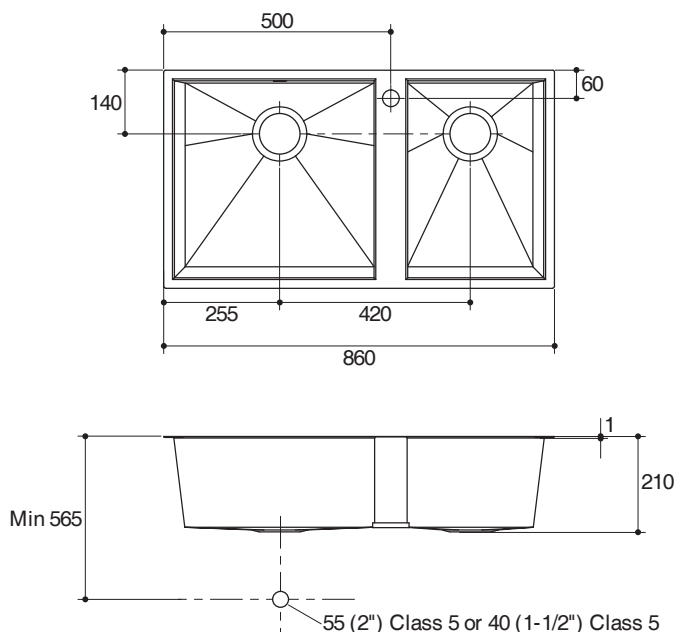

#### Installation Notes

Install this product according to the installation guide. Allow a minimum of 2" (51 mm) clearance around the sink rim for clip attachment.

#### Technical Information

Fixture:	Left bowl	Right bowl
Basin area	440 x 433 mm	300 x 433 mm
Water depth	160 mm	200 mm
Drain hole	ø90 mm	
Faucet hole	ø35 mm	
*Approximate measurements for comparison only.		

Dimensions are approximate.  
Unit: mm

#### ข้อมูลเฉพาะ

ผลิตภัณฑ์:	หลุมซ้าย	หลุมขวา
พื้นที่อ่าง	440 x 433 มม.	300 x 433 มม.
ระยะน้ำล้น	160 มม.	200 มม.
ขนาดรูท่อน้ำทิ้ง	Ø90 มม.	
ขนาดรูท่อน้ำ	Ø35 มม.	
*ระยะค่าโดยประมาณเพื่อเปรียบเทียบเท่านั้น		